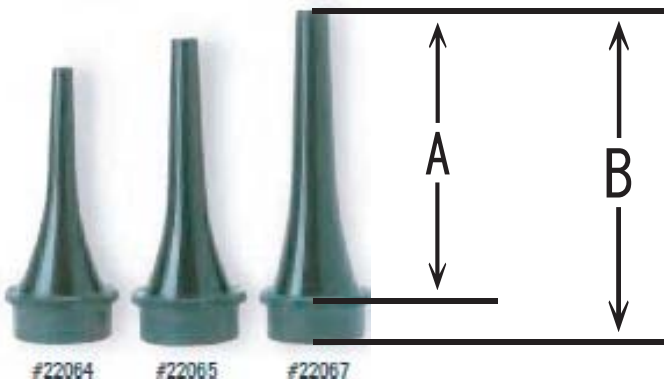

ウェルチアレン社製スペキュラ

WA 23834	先端内径4mm	A長	64mm
WA 23835	先端内径5mm	A長	72mm
WA 23837	先端内径7mm	A長	79mm
WA 23847	先端内径7mm	A長	79mm
WA 23834-S	先端内径4.8mm	A長	55mm
WA 23835-S	先端内径5mm	A長	49mm

WA 22064	先端内径4mm	A 58mm/B 66mm
WA 22065	先端内径5mm	A 65mm/B 73mm
WA 22067	先端内径7mm	A 73mm/B 81mm
WA 22069	先端内径9mm	A 73mm/B 81mm

WA 22002	先端内径2mm	A 31mm/B 41mm
WA 22003	先端内径3mm	A 31mm/B 41mm
WA 22004	先端内径4mm	A 31mm/B 41mm
WA 22005	先端内径5mm	A 31mm/B 41mm
WA 22009	先端内径9mm	A 15mm/B 25mm

WA 24302-U	先端内径2.5mm	A長	35mm
WA 24303-U	先端内径3mm	A長	35mm
WA 24304-U	先端内径4mm	A長	35mm
WA 24305-U	先端内径5mm	A長	35mm