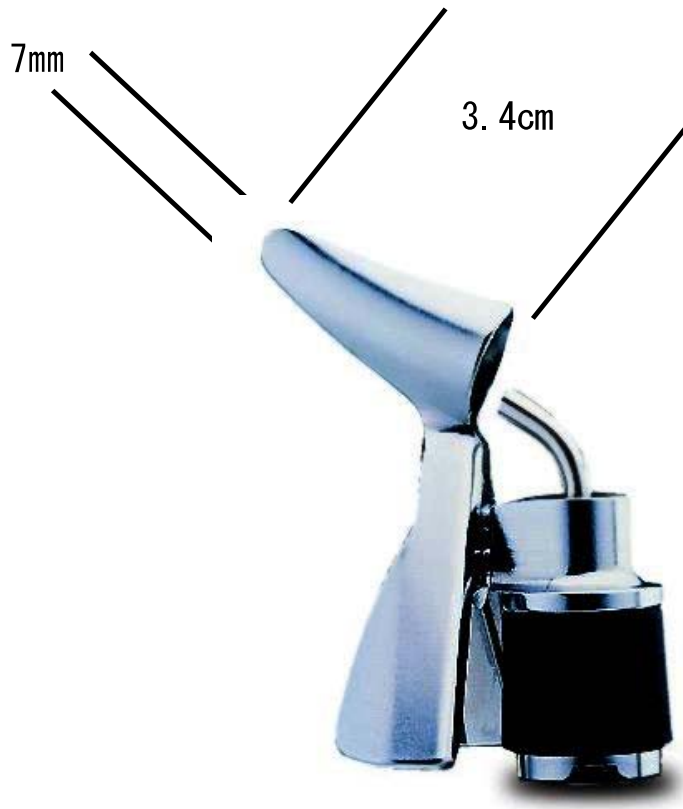

# WA26038 3.5V 膾鏡

先端横開きで全開の場合：5cm開きます